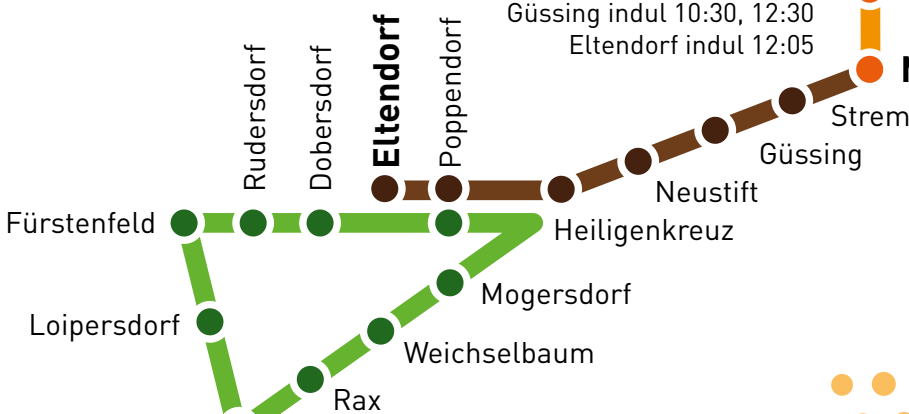

Bortavas

Dél-Burgenland 2012

Buszjáratok

LINIE 4
ZUBRINGER NORD

LINIE 1
WEINIDYLLE

Rechnitz indul 10:00, 12:00, 14:00, 16:00, 18:00

- Schachendorf
- Schandorf

Szombathely (HU)
indul 10:00, 13:00
érkezik 20:10

LINIE 7
ZUBRINGER OST

Eisenberg indul 10:00, 12:00, 14:00, 16:00, 18:00

LINIE 5
ZUBRINGER MITTE
indul 10:00, 13:00

LINIE 2
CSATERBERG

Csaterberg

Deutsch Schützen

Höll

Edlitz

Bildein

Winten

Gaas

Maria Weinberg

Moschendorf

LINIE 6

ZUBRINGER SÜD

Güssing indul 10:30, 12:30
Eltendorf indul 12:05

LINIE 3
UHUDLER

Jennersdorf
indul 10:00, 11:00, 12:00, 13:00